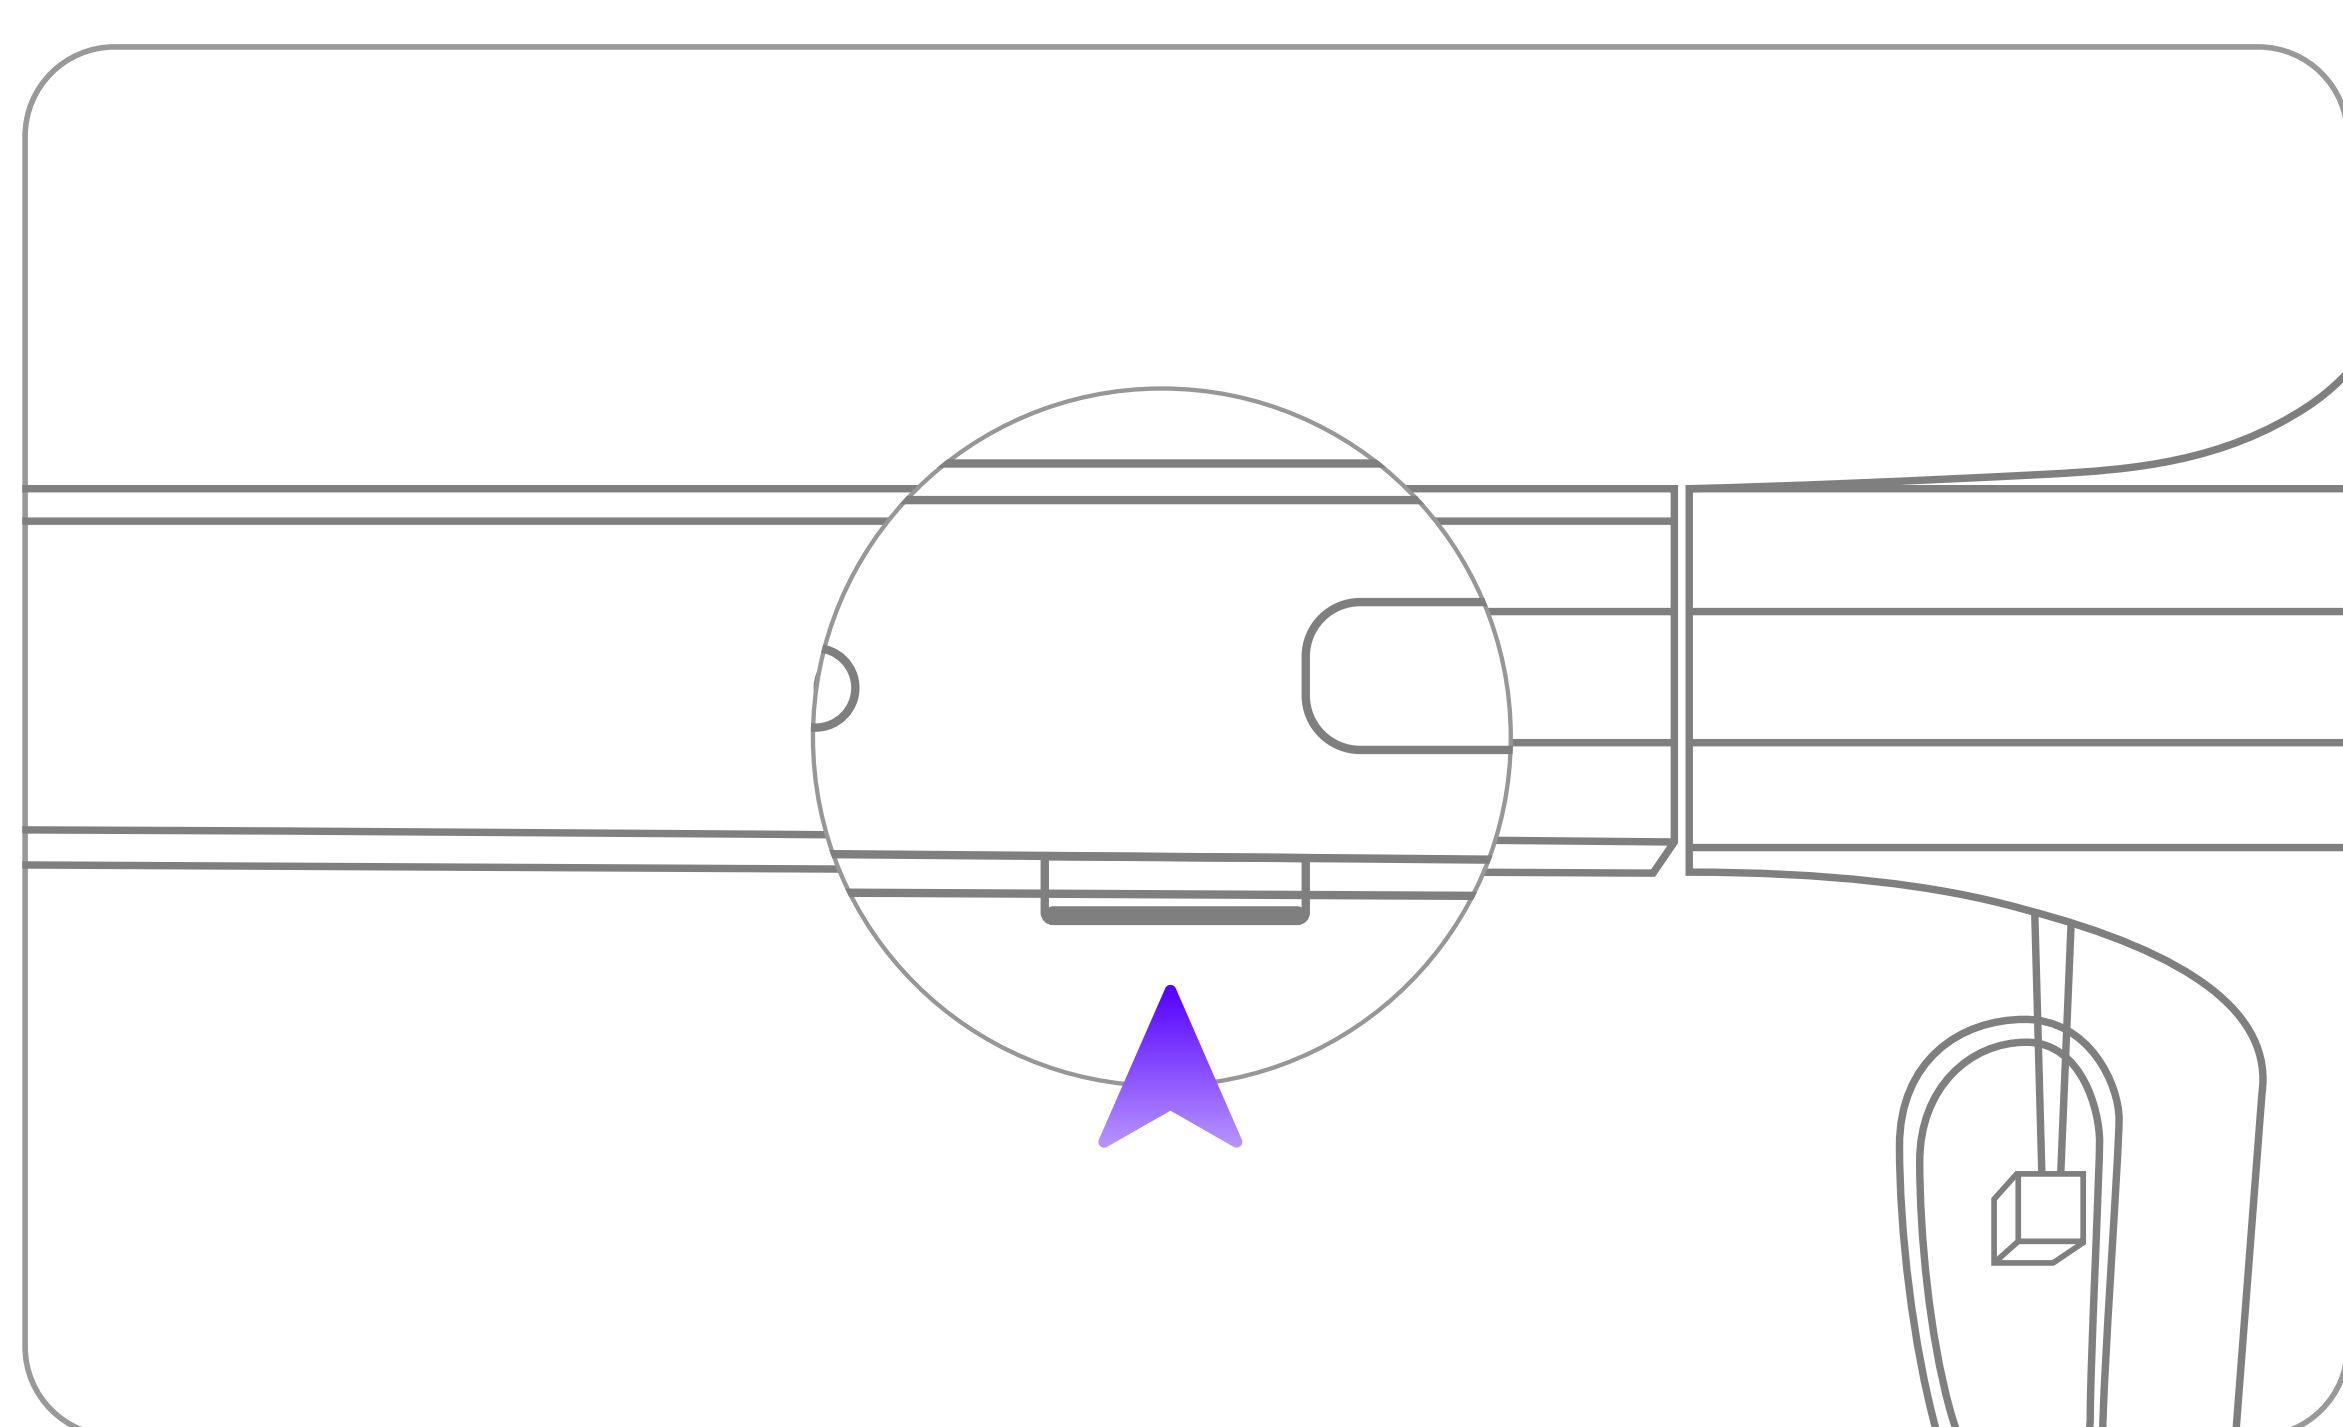

JOVE Glasses Lite1

「使用说明书」

官方网站 <https://jove.jenius.cn>

01 快速开始

02 功能按键

1 电源键 (位于右侧镜腿前部下方)

长按

长按 3s 开机/关机

双击

进入 Jenius AI

单击

唤醒屏幕/熄屏

2 触控区 (位于右侧镜腿侧面)

单击

确认/播放/暂停

双击

退出/返回

滑动

切换