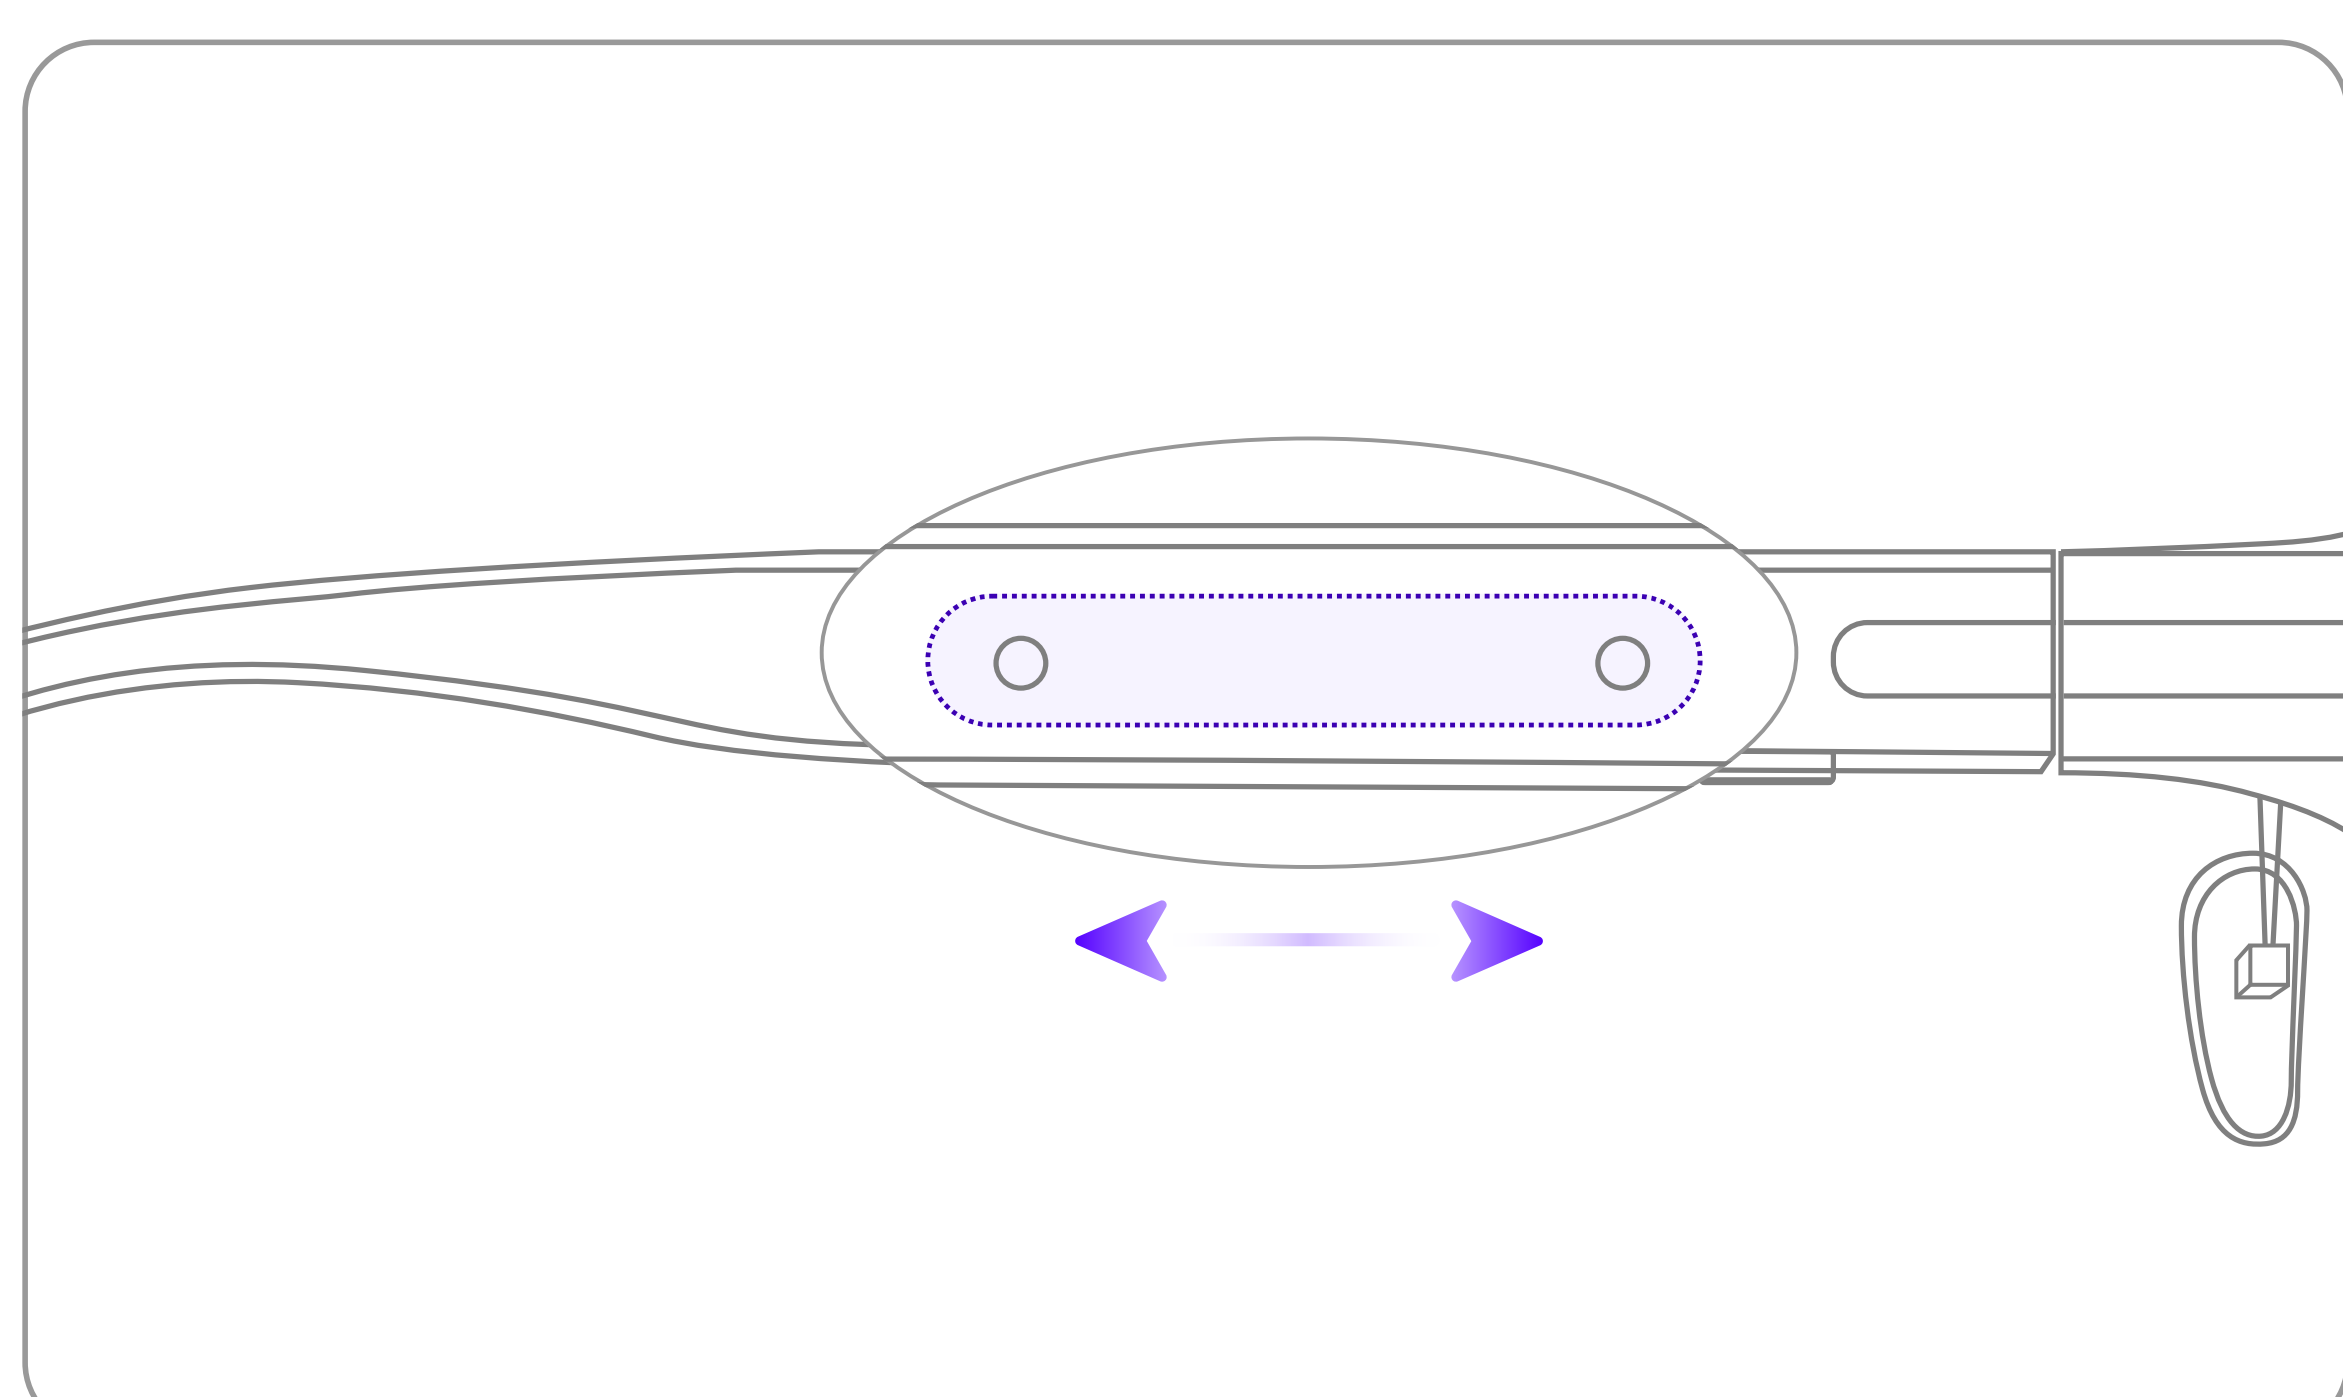

JOVE Glasses Lite1

「使用说明书」

官方网站 <https://jove.jenius.cn>

01 快速开始

02 功能按键

1 电源键 (位于右侧镜腿前部下方)

长按

长按 3s 开机/关机

双击

进入 Jenius AI

单击

唤醒屏幕/熄屏

2 触控区 (位于右侧镜腿侧面)

单击

确认/播放/暂停

双击

退出/返回

滑动

切换