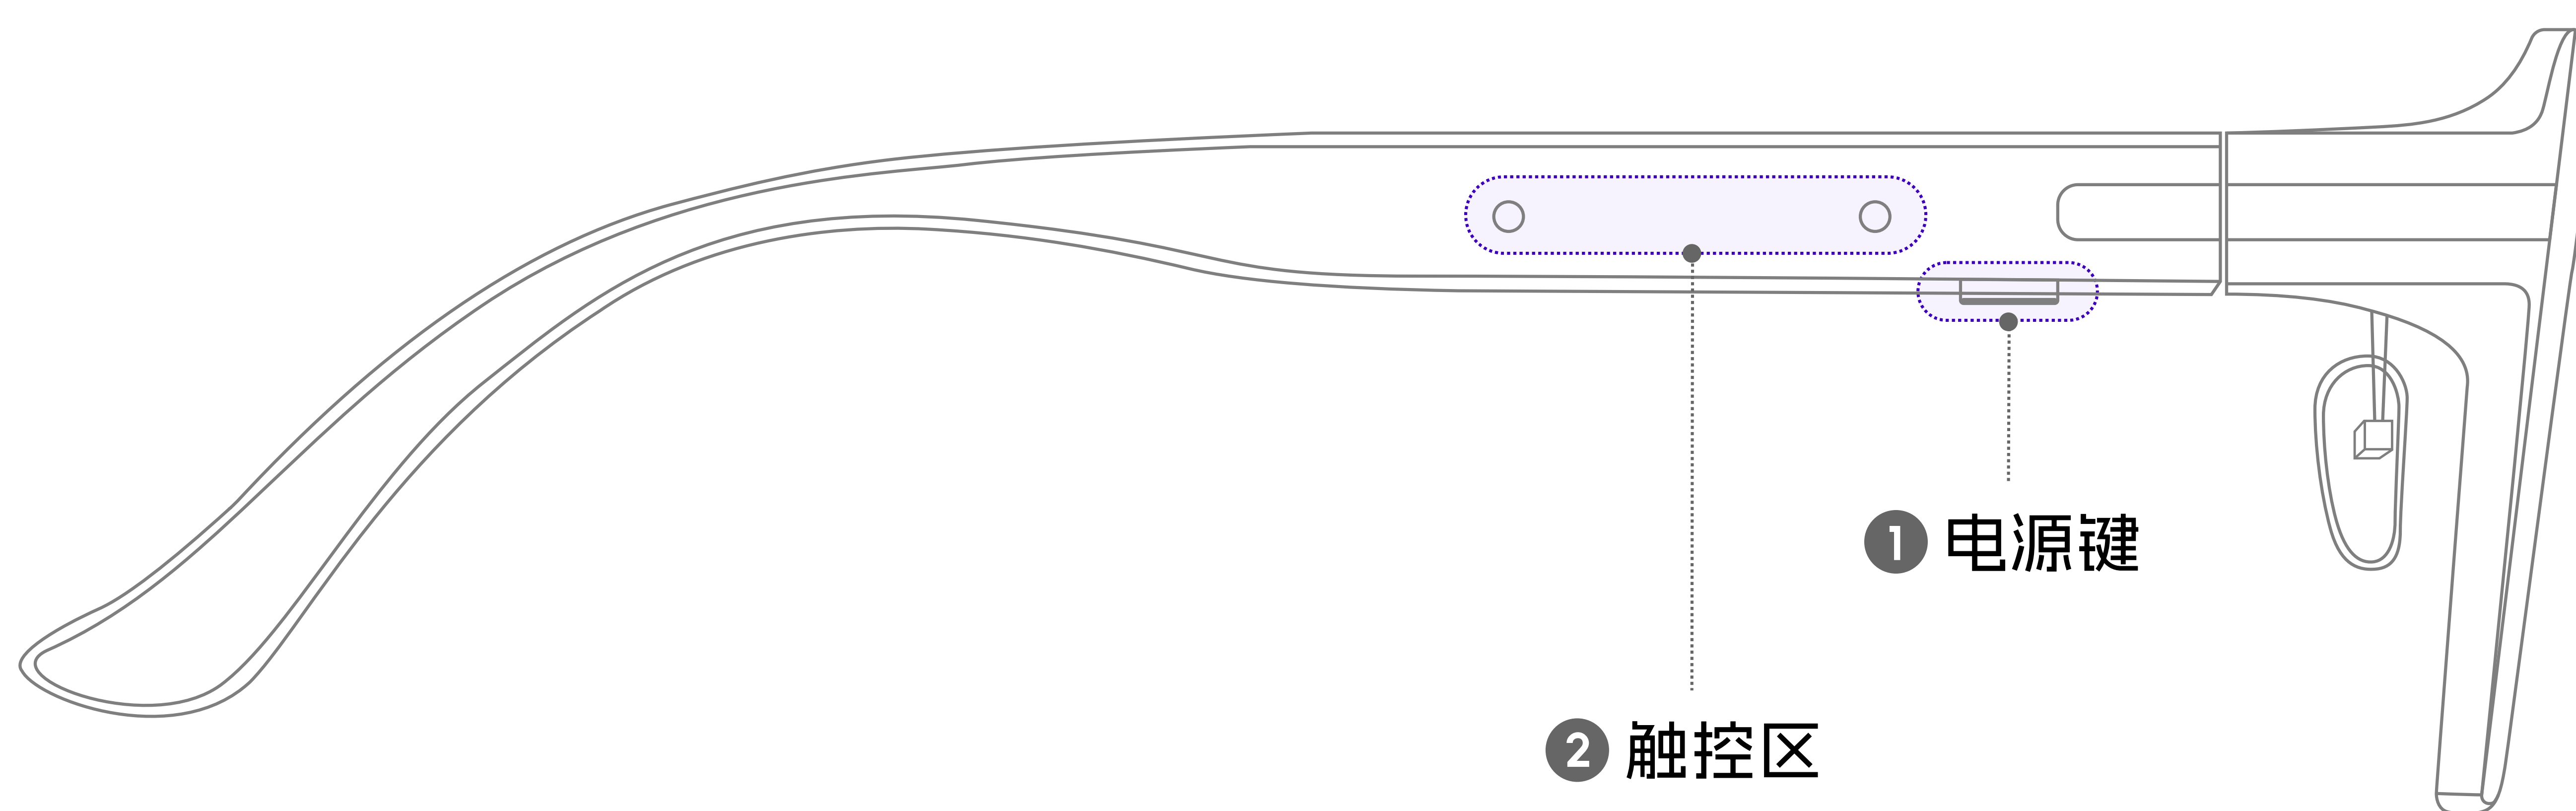

JOVE Glasses Lite1

「使用说明书」

官方网站 <https://jove.jenius.cn>

01 快速开始

02 功能按键

1 电源键 (位于右侧镜腿前部下方)

长按

长按 3s 开机/关机

双击

进入 Jenius AI

单击

唤醒屏幕/熄屏

2 触控区 (位于右侧镜腿侧面)

单击

确认/播放/暂停

双击

退出/返回

滑动

切换